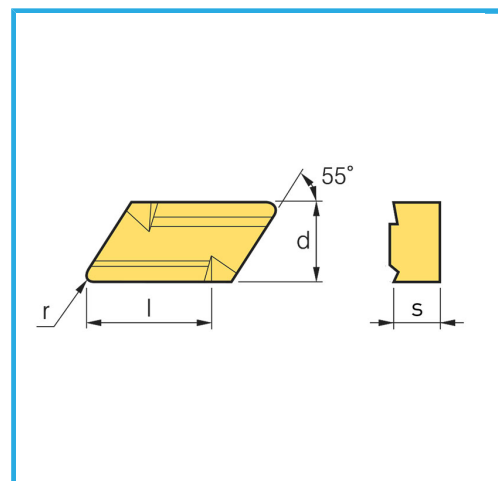

POSITIVE.

Dimensions	16 mm
d	9.52 mm
l	19.72 mm
s	4.76 mm
r	0.50 mm
a°	-
Pack	10
Gross weight	0,01 kg
EAN Code	8012667006969

Box

-