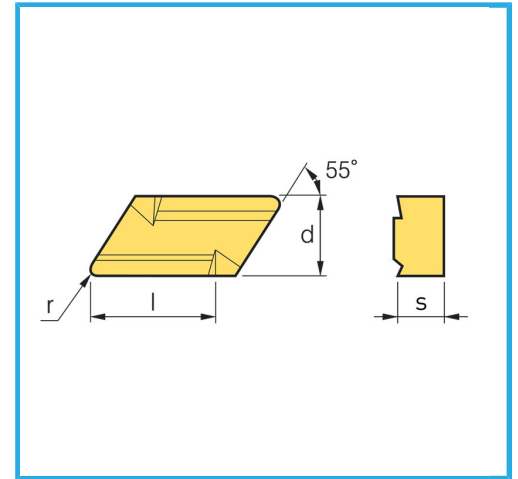

POSITIV.

Abmessungen	16 mm
d	9.52 mm
l	19.72 mm
s	4.76 mm
r	1.00 mm
a°	-
Pack	10
Bruttogewicht	0,14 kg
EAN-Code	8012667006990

Box

-