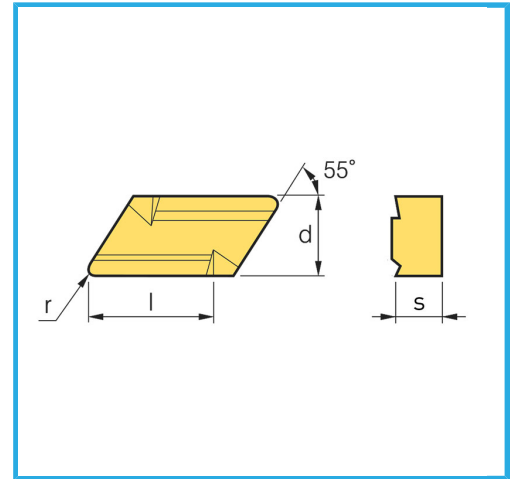

POSITIVE.

Dimensions	16 mm
d	9.52 mm
l	19.72 mm
s	4.76 mm
r	1.00 mm
a°	-
Pack	10
Gross weight	0,14 kg
EAN Code	8012667006990

Box

-