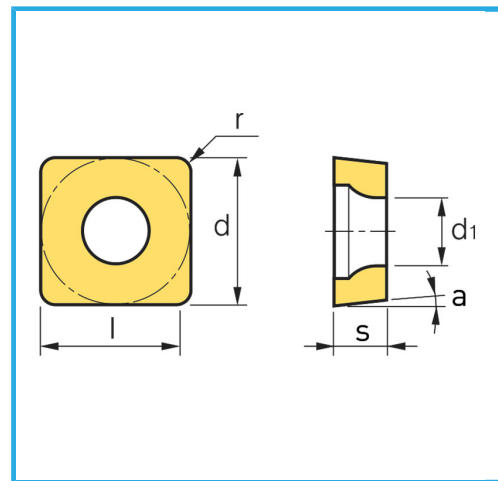

POSITIV.

**Abmessungen**

d	9 mm
l	9.52 mm
s	9.52 mm
r	3.97 mm
d1	0.80 mm
a°	4.40 mm
Pack	7°
Bruttogewicht	10
EAN-Code	0,01 kg
	8012667011505

Box