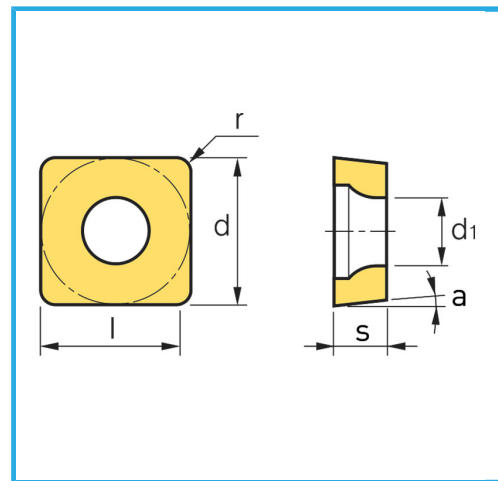

POSITIV.

Abmessungen

d	12 mm
l	12.70 mm
s	12.70 mm
r	4.76 mm
d1	0.80 mm
a°	5.50 mm
Pack	7°
Bruttogewicht	10
EAN-Code	0,01 kg
	8012667011536

Box

-