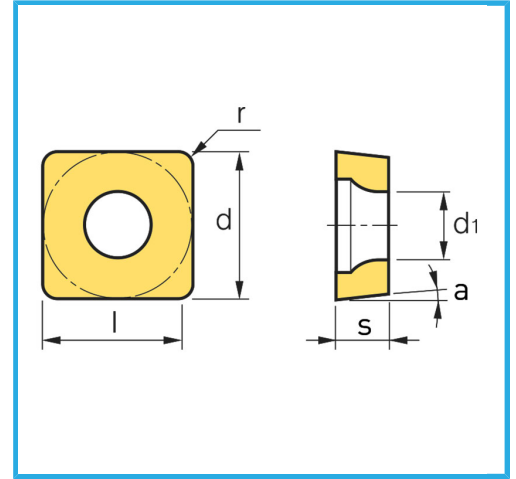

POSITIVE.

Overall sizes	12 mm
d	12.70 mm
l	12.70 mm
s	4.76 mm
r	0.80 mm
d1	5.50 mm
a°	7°
Pack	10
Gross weight	0,01 kg
EAN Code	8012667011536

Box