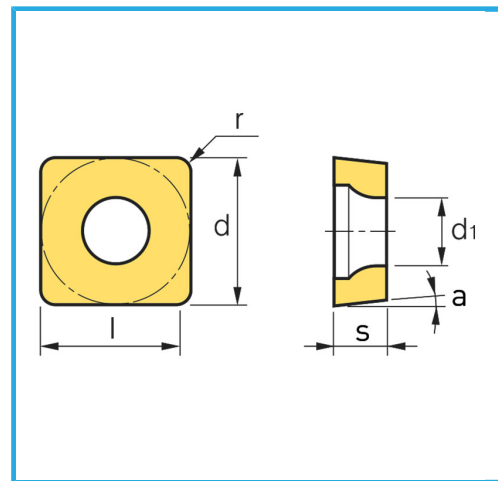

POSITIVA.

€12,30

<b>Dimensioni</b>	12 mm
<b>d</b>	12.70 mm
<b>l</b>	12.70 mm
<b>s</b>	4.76 mm
<b>r</b>	0.80 mm
<b>d1</b>	5.50 mm
<b>a°</b>	7°
<b>Pack</b>	10
<b>Peso lordo</b>	0,01 kg
<b>Codice EAN</b>	8012667011536