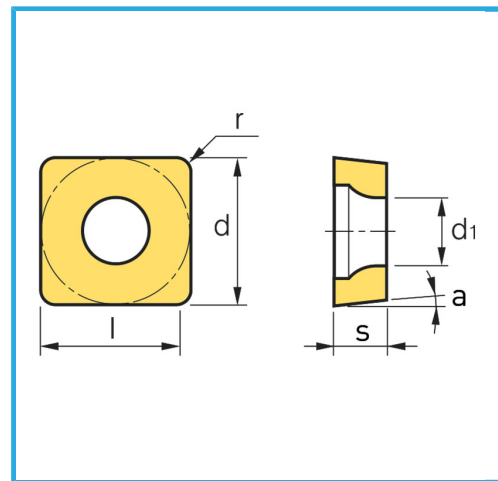

POSITIVA.

€12,30

Dimensioni	12 mm
d	12.70 mm
l	12.70 mm
s	4.76 mm
r	0.80 mm
d1	5.50 mm
a°	7°
Pack	10
Peso lordo	0,01 kg
Codice EAN	8012667011536

Scatola

-