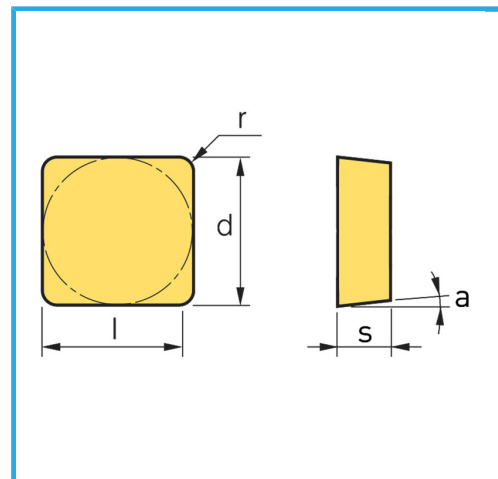

POSITIV.

Abmessungen	12 mm
d	12.70 mm
l	12.70 mm
s	3.18 mm
r	0.40 mm
a°	11°
Pack	10
Bruttogewicht	0,08 kg
EAN-Code	8012667006945

Box

-