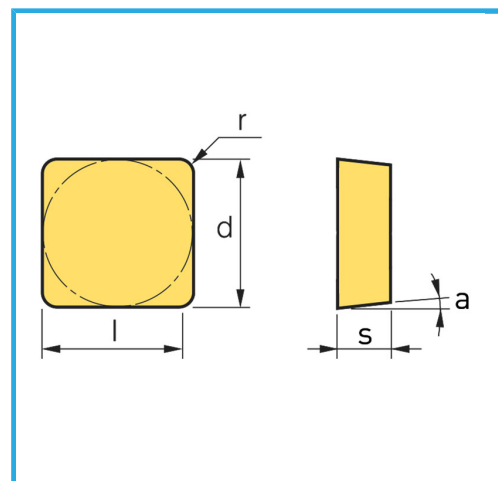

POSITIVA.

€10,10

Dimensioni	12 mm
d	12.70 mm
l	12.70 mm
s	3.18 mm
r	0.40 mm
a°	11°
Pack	10
Peso lordo	0,08 kg
Codice EAN	8012667006945

Scatola

-