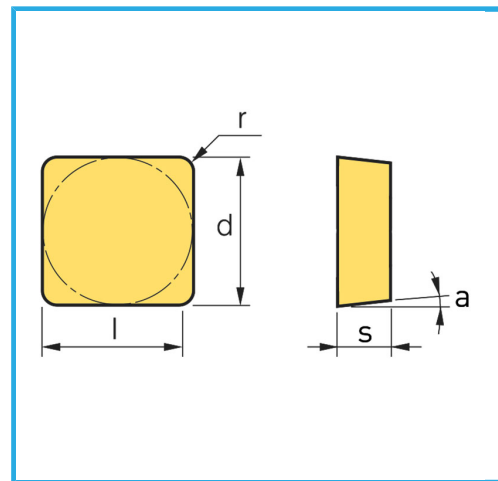

POSITIVA.

€10,10

<b>Dimensioni</b>	12 mm
<b>d</b>	12.70 mm
<b>l</b>	12.70 mm
<b>s</b>	3.18 mm
<b>r</b>	0.40 mm
<b>a°</b>	11°
<b>Pack</b>	10
<b>Peso lordo</b>	0,08 kg
<b>Codice EAN</b>	8012667006945

Scatola