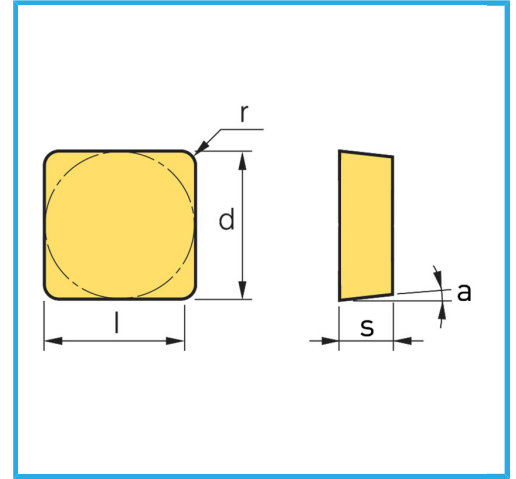

POSITIVE.

<b>Dimensions</b>	12 mm
<b>d</b>	12.70 mm
<b>l</b>	12.70 mm
<b>s</b>	3.18 mm
<b>r</b>	0.80 mm
<b>a°</b>	11°
<b>Pack</b>	10
<b>Gross weight</b>	0,01 kg
<b>EAN Code</b>	8012667006952

Box