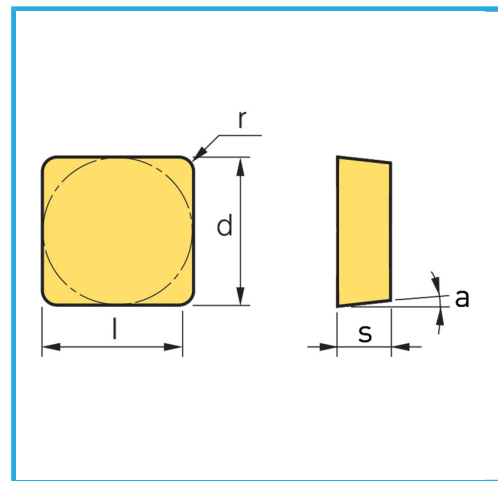

POSITIVA.

€10,10

<b>Dimensioni</b>	12 mm
<b>d</b>	12.70 mm
<b>l</b>	12.70 mm
<b>s</b>	3.18 mm
<b>r</b>	0.80 mm
<b>a°</b>	11°
<b>Pack</b>	10
<b>Peso lordo</b>	0,01 kg
<b>Codice EAN</b>	8012667006952

Scatola