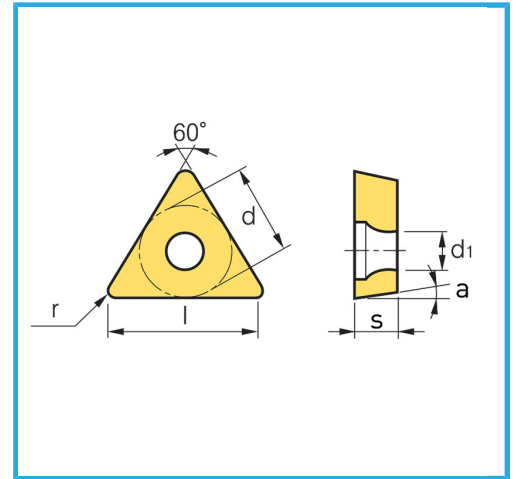

POSITIV.

Abmessungen

d	6.35 mm
l	11.00 mm
s	2.38 mm
r	0.40 mm
d1	2.80 mm
a°	7°
Pack	10
Bruttogewicht	0,03 kg
EAN-Code	8012667007188

Box