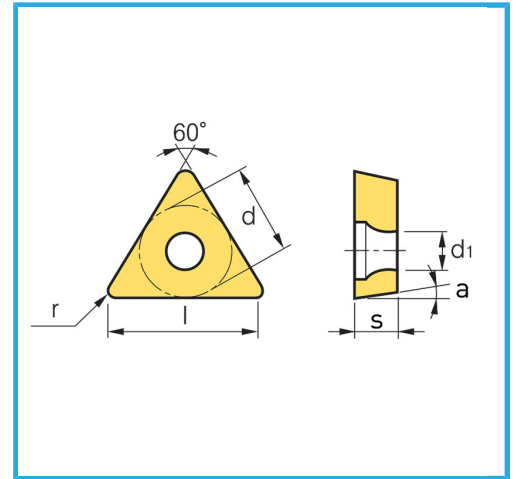

POSITIVE.

**Dimensions**

d	6.35 mm
l	11.00 mm
s	2.38 mm
r	0.40 mm
d1	2.80 mm
a°	7°
<b>Pack</b>	10
<b>Gross weight</b>	0,03 kg
<b>EAN Code</b>	8012667007188

Box

-