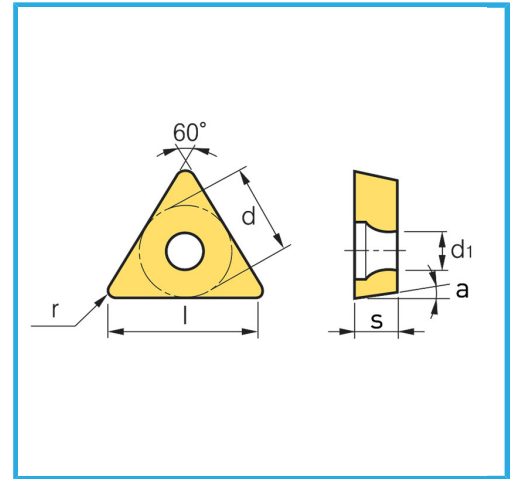

POSITIV.

Abmessungen	16 mm
d	9.52 mm
l	16.50 mm
s	3.97 mm
r	0.40 mm
d1	4.40 mm
a°	7°
Pack	10
Bruttogewicht	0,06 kg
EAN-Code	8012667007164

Box