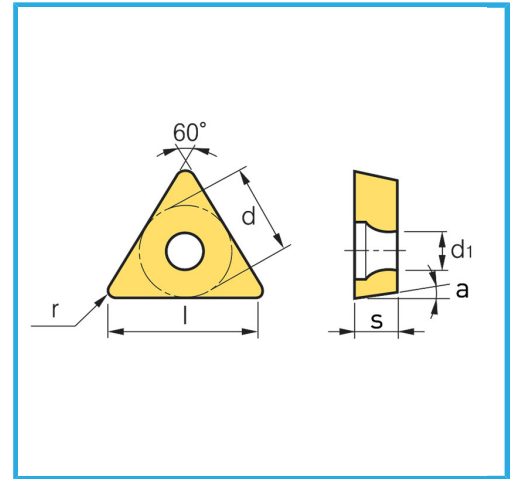

POSITIVE.

Dimensions

d	9.52 mm
l	16.50 mm
s	3.97 mm
r	0.40 mm
d1	4.40 mm
a°	7°
Pack	10
Gross weight	0,06 kg
EAN Code	8012667007164

Box