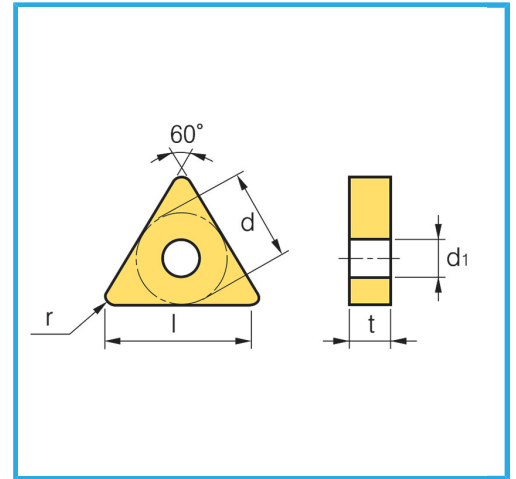

NEGATIV.

Abmessungen

d	16 mm
l	9.52 mm
s	16.50 mm
r	4.76 mm
d1	0.40 mm
a°	3.81 mm
Pack	-
Bruttogewicht	10
EAN-Code	0,08 kg
	8012667006853

Box

-