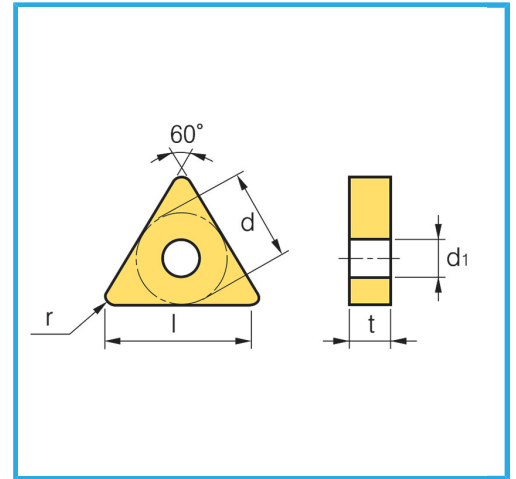

NEGATIVE.

Dimensions

d	9.52 mm
l	16.50 mm
s	4.76 mm
r	0.40 mm
d1	3.81 mm
a°	-
Pack	10
Gross weight	0,08 kg
EAN Code	8012667006853

Box