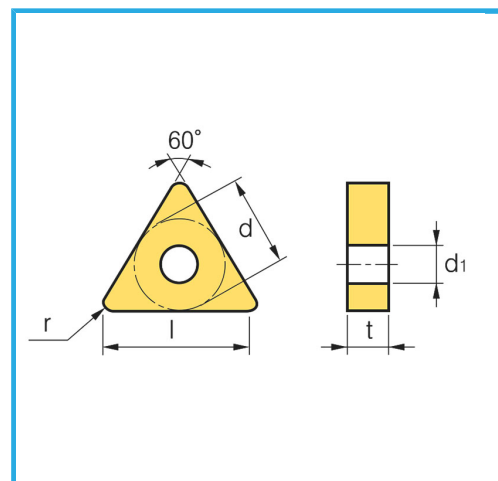

NEGATIV.

Abmessungen

d	16 mm
l	9.52 mm
s	16.50 mm
r	4.76 mm
d1	0.80 mm
a°	3.81 mm
Pack	-
Bruttogewicht	10
EAN-Code	0,07 kg
	8012667006860

Box

-