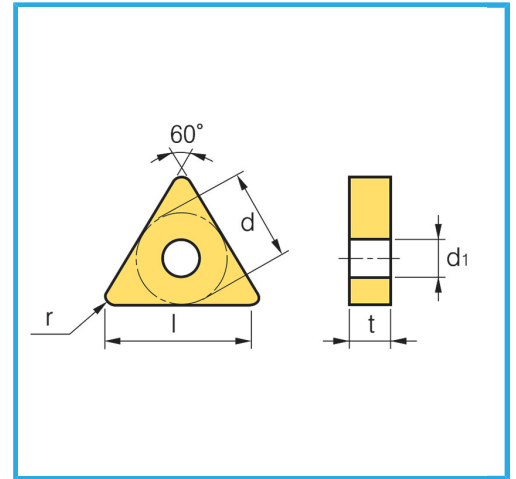

NEGATIVE.

Dimensions

d	9.52 mm
l	16.50 mm
s	4.76 mm
r	0.80 mm
d1	3.81 mm
a°	-
Pack	10
Gross weight	0,07 kg
EAN Code	8012667006860

Box