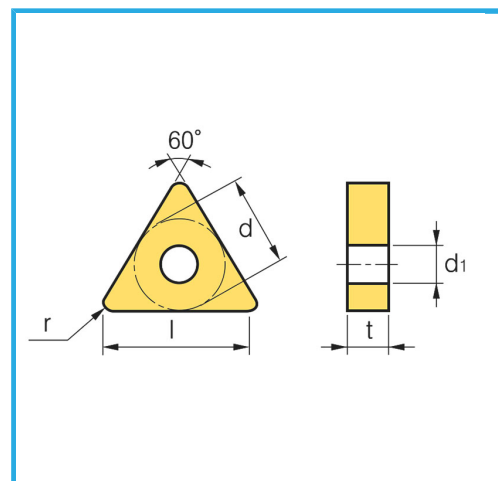

NEGATIV.

Abmessungen	22 mm
d	12.70 mm
l	18.25 mm
S	4.76 mm
r	0.80 mm
d1	5.16 mm
a°	-
Pack	10
Bruttogewicht	0,14 kg
EAN-Code	8012667006884

Box

-