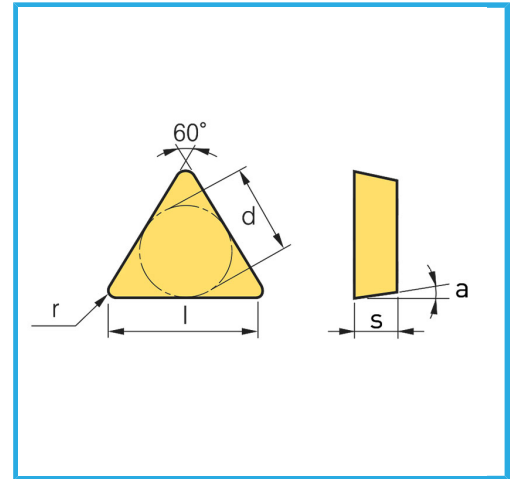

POSITIV

Abmessungen	11 mm
d	5.98 mm
l	10.37 mm
s	3.18 mm
r	0.40 mm
a°	11°
Pack	10
Bruttogewicht	0,03 kg
EAN-Code	8012667006907

Box