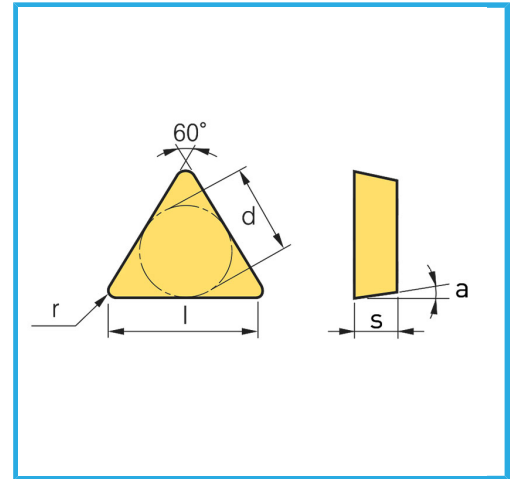

POSITIV

Abmessungen	11 mm
d	5.98 mm
l	10.37 mm
s	3.18 mm
r	0.80 mm
a°	11°
Pack	10
Bruttogewicht	0,08 kg
EAN-Code	8012667006914

Box