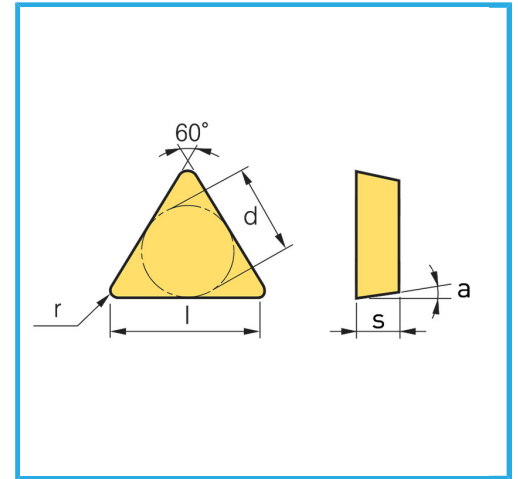

POSITIV

Abmessungen	16 mm
d	9.23 mm
l	16 mm
s	3.18 mm
r	0.40 mm
a°	11°
Pack	10
Bruttogewicht	0,01 kg
EAN-Code	8012667006921

Box