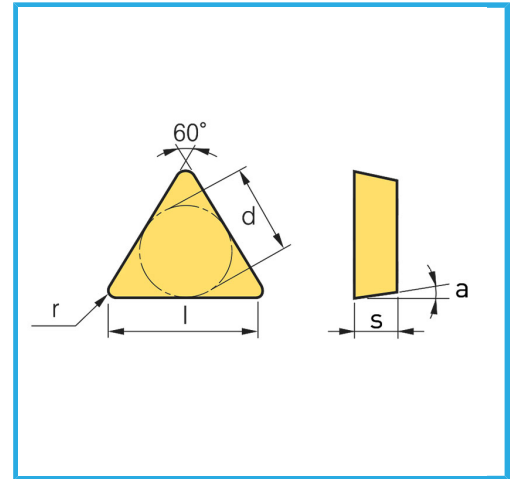

POSITIV

Abmessungen	16 mm
d	9.23 mm
l	16 mm
S	3.18 mm
r	0.80 mm
a°	11°
Pack	10
Bruttogewicht	0,01 kg
EAN-Code	8012667006938

Box