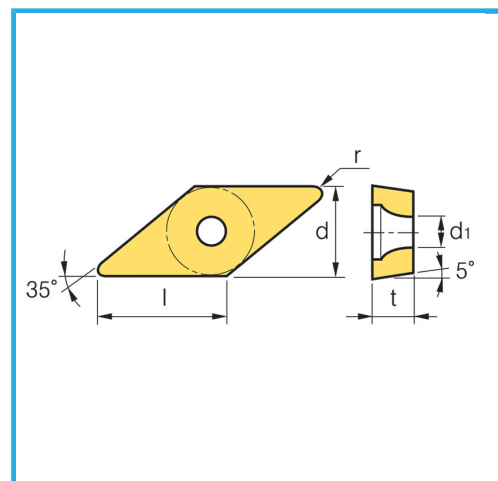

POSITIV.

Abmessungen	16 mm
d	9.52 mm
l	16.60 mm
S	4.76 mm
r	0.40 mm
d1	4.40 mm
a°	5°
Pack	10
Bruttogewicht	0,11 kg
EAN-Code	8012667011611

Box

-