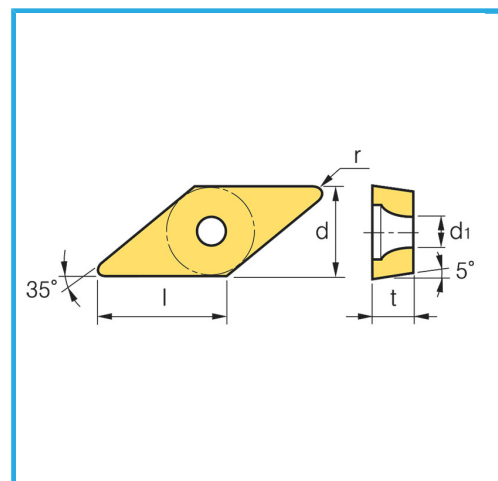

POSITIVA.

€14,10

Dimensioni	16 mm
d	9.52 mm
l	16.60 mm
S	4.76 mm
r	0.40 mm
d1	4.40 mm
a°	5°
Pack	10
Peso lordo	0,11 kg
Codice EAN	8012667011611

Scatola

-