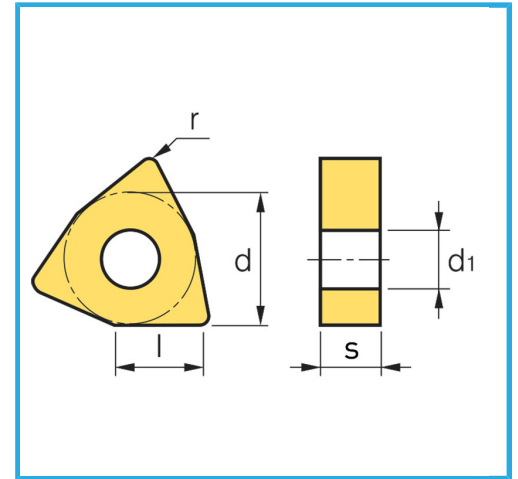

NEGATIV.

Abmessungen

d	8 mm
l	12.70 mm
s	8.70 mm
r	4.76 mm
d1	0.80 mm
a°	-
Pack	10
Bruttogewicht	0,01 kg
EAN-Code	8012667256845

Box

-