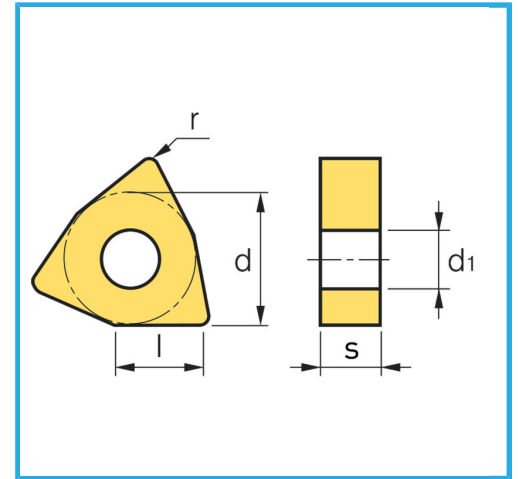

NEGATIVE.

**Dimensions**

d	12.70 mm
l	8.70 mm
s	4.76 mm
r	0.80 mm
d1	5.10 mm
a°	-
Pack	10
Gross weight	0,01 kg
EAN Code	8012667256845

Box

-