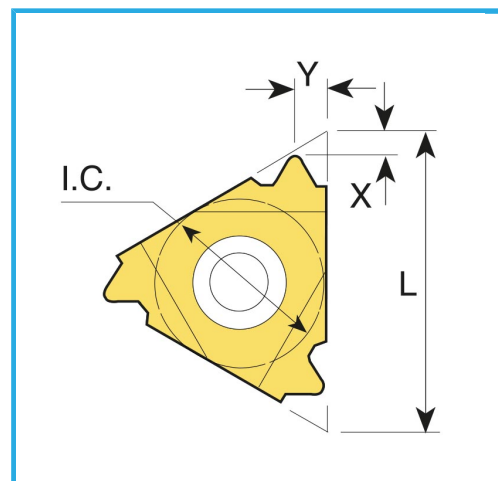

€12,90

<b>Rosca</b>	Whitworth 28 - 11 TPI
<b>Pack</b>	10
<b>Peso bruto</b>	0,05 kg
<b>Codigo de barras</b>	8012667257156

Caja