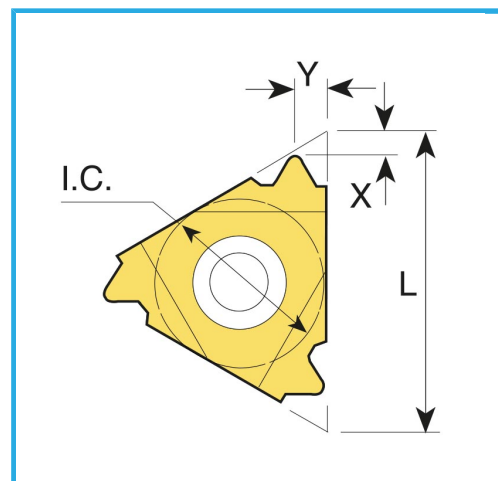

€12,90

Filetto	Whitworth 28 - 11 TPI
Pack	10
Dimensioni imballo	100 x 45 x 12 h mm
Peso lordo	0,05 kg
Codice EAN	8012667257156

Scatola