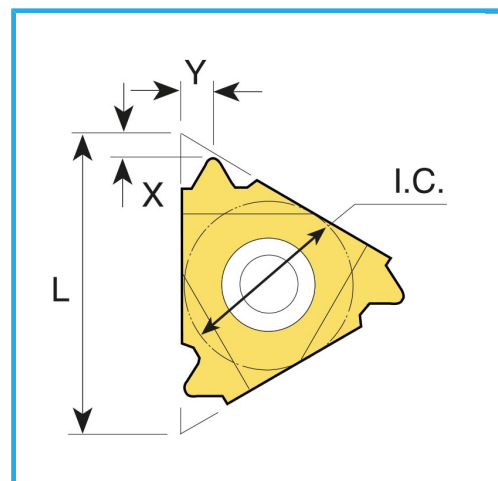

€12,90

<b>Rosca</b>	Whitwort 14 TPI
<b>Pack</b>	10
<b>Peso bruto</b>	0,06 kg
<b>Codigo de barras</b>	8012667257026

Caja