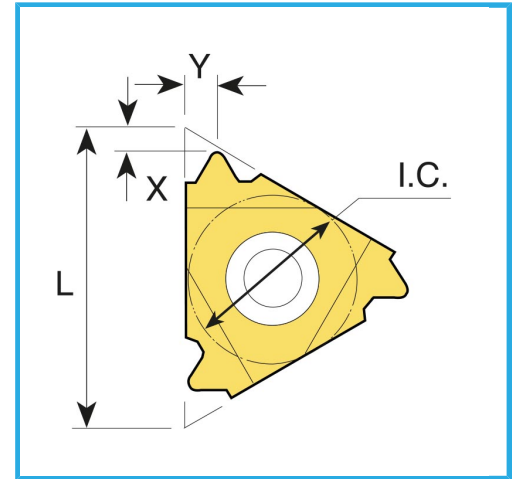

€12,90

<b>Filetto</b>	Whitworth 28 - 11 TPI
<b>Pack</b>	10
<b>Dimensioni imballo</b>	13x13x4 h mm
<b>Peso lordo</b>	0,00 kg
<b>Codice EAN</b>	8012667257040

Scatola