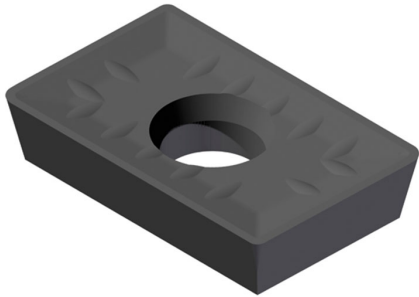

90°.

**Dimensions**

	15 mm
d	9.52 mm
l	14.5 mm
s	3.18 mm
r	0.80 mm
d1	4.50 mm
a°	15°
<b>Pack</b>	10
<b>Gross weight</b>	0,01 kg
<b>EAN Code</b>	8012667200763

Box