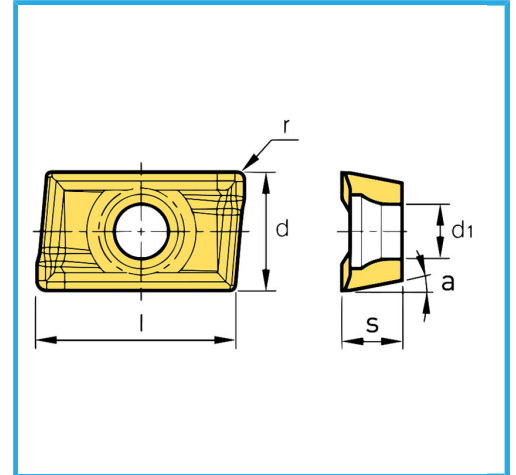

90°.

**Dimensions**

	15 mm
d	9.52 mm
l	14.5 mm
s	3.18 mm
r	0.80 mm
d1	4.50 mm
a°	15°
<b>Pack</b>	10
<b>Gross weight</b>	0,01 kg
<b>EAN Code</b>	8012667200763

Box