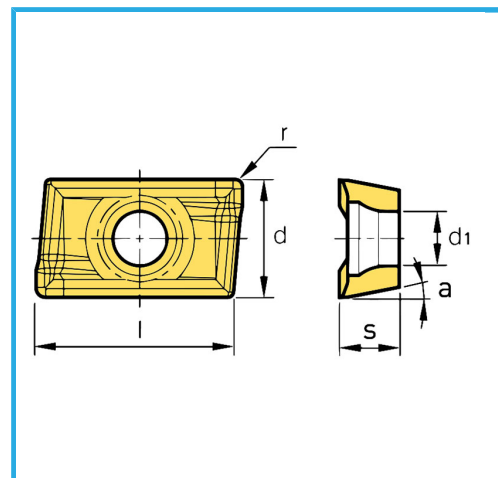

90°.

Abmessungen	15 mm
d	9.52 mm
l	14.50 mm
s	3.18 mm
r	0.80 mm
d1	4.50 mm
a°	15°
Pack	10
Bruttogewicht	0,01 kg
EAN-Code	8012667295356

Box

-