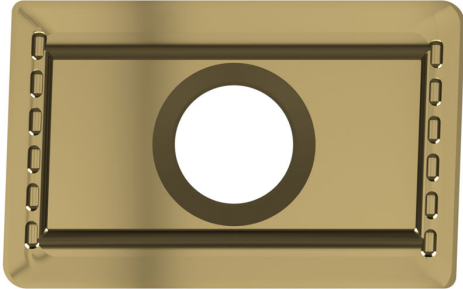

90°.

**Dimensions**

	15 mm
d	9.52 mm
l	14.50 mm
s	3.18 mm
r	0.80 mm
d1	4.50 mm
a°	15°
<b>Pack</b>	10
<b>Gross weight</b>	0,01 kg
<b>EAN Code</b>	8012667295356

Box