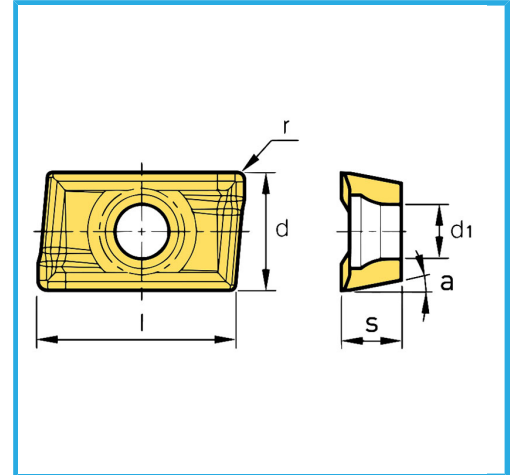

90°.

**Dimensions**

	15 mm
d	9.52 mm
l	14.50 mm
s	3.18 mm
r	0.80 mm
d1	4.50 mm
a°	15°
<b>Pack</b>	10
<b>Gross weight</b>	0,01 kg
<b>EAN Code</b>	8012667295356

Box