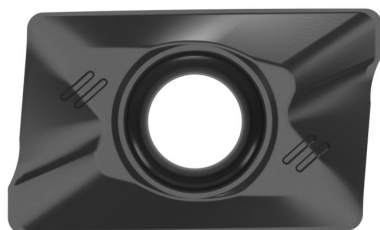

90°.

Abmessungen	10 mm
d	6.70 mm
l	10.00 mm
s	3.18 mm
r	0.50 mm
d1	3.20 mm
a°	11°
Pack	10
Bruttogewicht	0,03 kg
EAN-Code	8012667187705

Box

-