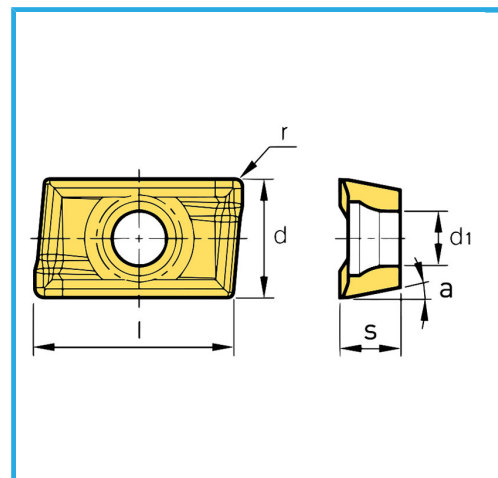

90°.

Abmessungen	10 mm
d	6.70 mm
l	10.00 mm
s	3.18 mm
r	0.50 mm
d1	3.20 mm
a°	11°
Pack	10
Bruttogewicht	0,03 kg
EAN-Code	8012667187705

Box

-