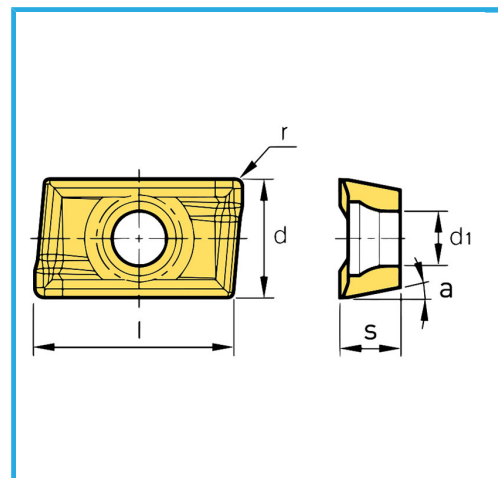

90°.

<b>Dimensions</b>	10 mm
<b>d</b>	6.70 mm
<b>l</b>	10.00 mm
<b>s</b>	3.18 mm
<b>r</b>	0.50 mm
<b>d1</b>	3.20 mm
<b>a°</b>	11°
<b>Pack</b>	10
<b>Gross weight</b>	0,03 kg
<b>EAN Code</b>	8012667187705