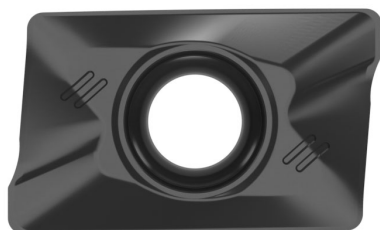

90°.

<b>Dimensions</b>	10 mm
<b>d</b>	6.70 mm
<b>l</b>	10.00 mm
<b>s</b>	3.18 mm
<b>r</b>	0.50 mm
<b>d1</b>	3.20 mm
<b>a°</b>	11°
<b>Pack</b>	10
<b>Gross weight</b>	0,03 kg
<b>EAN Code</b>	8012667187705

Box

-