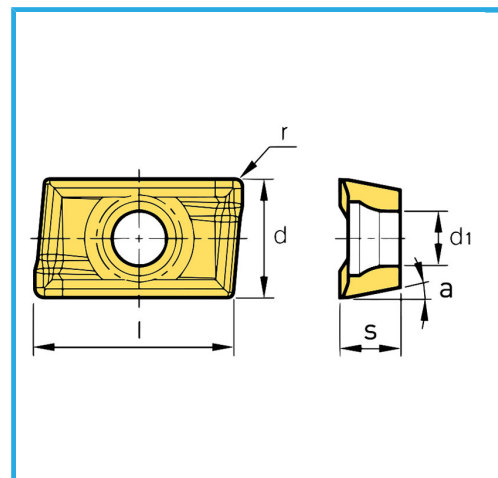

90°.

Abmessungen	16 mm
d	9.50 mm
l	16.30 mm
s	4.76 mm
r	0.90 mm
d1	4.40 mm
a°	11°
Pack	10
Bruttogewicht	0,08 kg
EAN-Code	8012667187712

Box

-