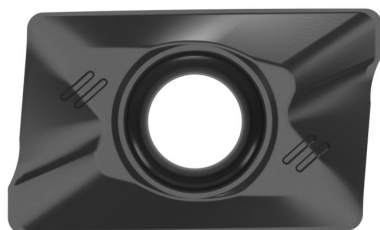

90°.

Abmessungen	16 mm
d	9.50 mm
l	16.30 mm
s	4.76 mm
r	0.90 mm
d1	4.40 mm
a°	11°
Pack	10
Bruttogewicht	0,08 kg
EAN-Code	8012667187712

Box

-