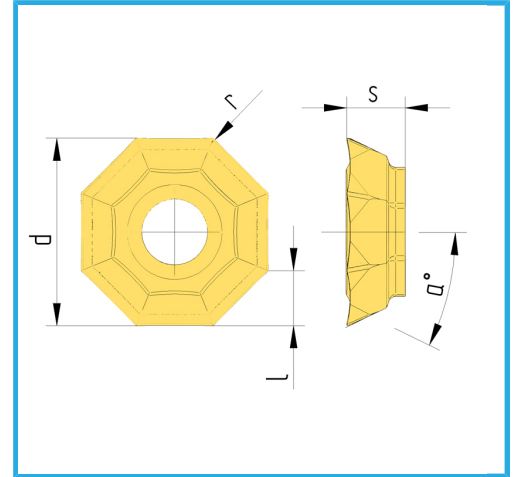

45°.

Dimensions

d	12.80 mm
l	3.70 mm
s	3.97 mm
r	0.50 mm
d1	4.56 mm
a°	25°
Pack	10
Gross weight	0,01 kg
EAN Code	8012667196615

Box