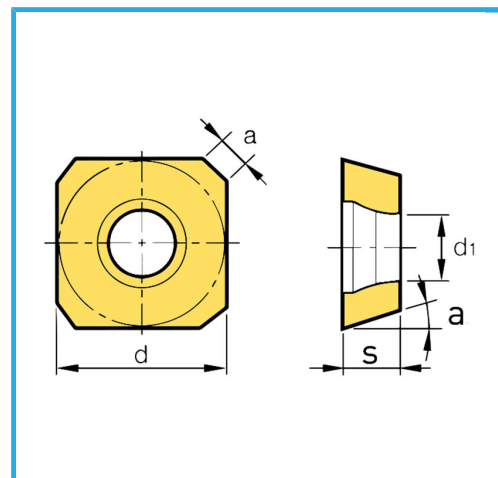

45°.

Dimensions	12 mm
d	12.70 mm
a	1.80 mm
S	4.76 mm
d1	5.50 mm
a°	20°
Pack	10
Gross weight	0,07 kg
EAN Code	8012667256838

Box

-