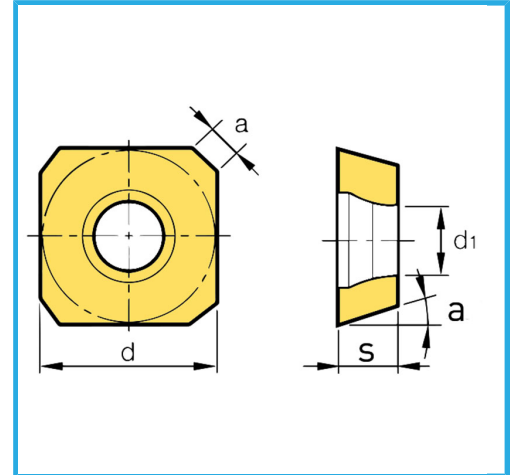

45°.

Dimensions

d	12 mm
d	12.70 mm
a	1.80 mm
S	4.76 mm
d1	5.50 mm
a°	20°
Pack	10
Gross weight	0,01 kg
EAN Code	8012667200794

Box