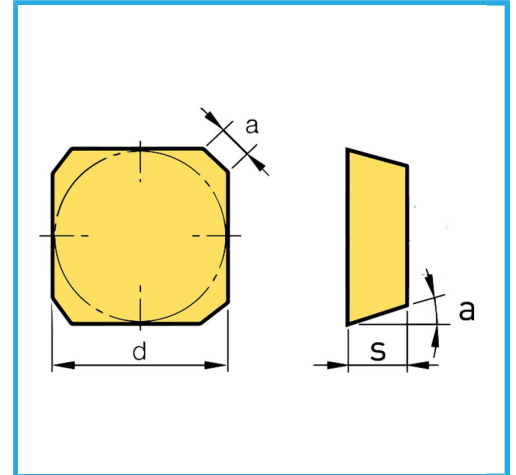

45°.

Dimensions

	12 mm
d	12.70 mm
a	1.80 mm
S	3.18 mm
a°	20°
Pack	10
Gross weight	0,01 kg
EAN Code	8012667191665

Box