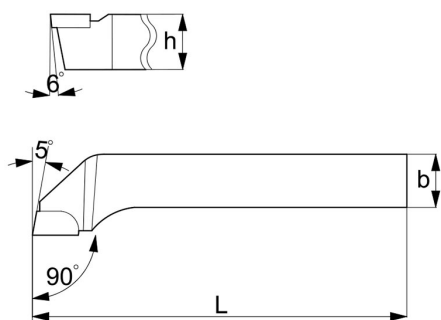

ISO 6

L	90 mm
b	10 mm
h	10 mm
Bruttogewicht	0,07 kg
EAN-Code	8012667008642