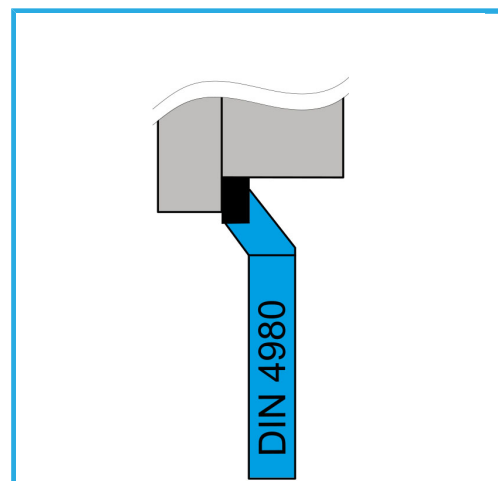

ISO 6

L	90 mm
b	10 mm
h	10 mm
Bruttogewicht	0,07 kg
EAN-Code	8012667008642