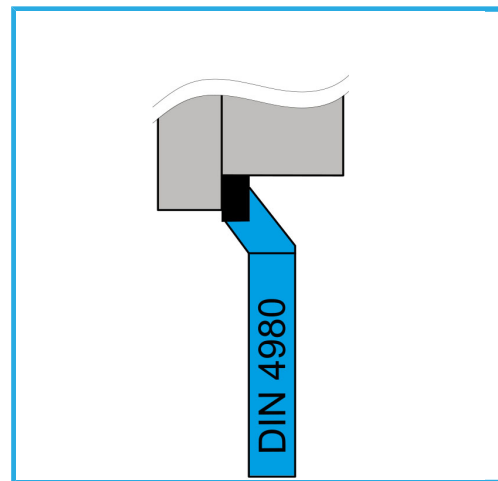

ISO 6

€6,30

L	90 mm
b	10 mm
h	10 mm
Peso lordo	0,07 kg
Codice EAN	8012667008642

HM  
P25

4980