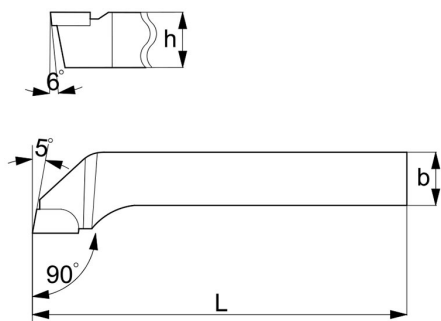

ISO 6

€6,30

L	90 mm
b	10 mm
h	10 mm
Peso lordo	0,07 kg
Codice EAN	8012667008642

HM  
P25

4980