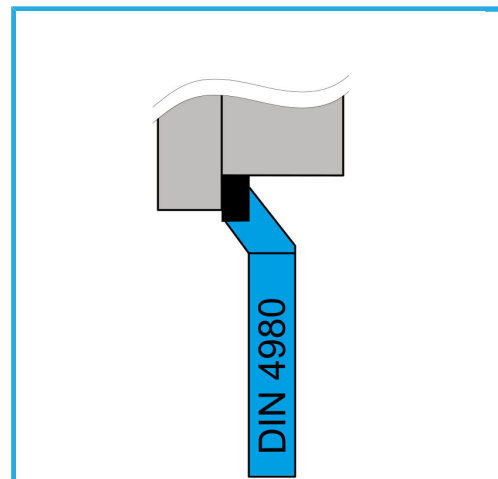

ISO 6

€6,30

L	90 mm
b	10 mm
h	10 mm
Peso lordo	0,07 kg
Codice EAN	8012667007423

HM  
P25

4980