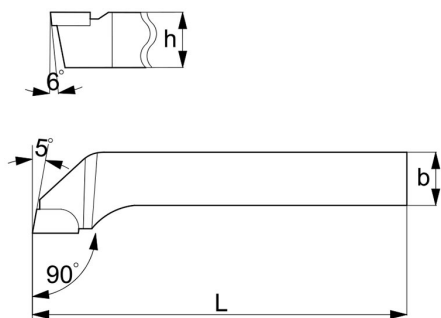

ISO 6

€6,30

L	90 mm
b	10 mm
h	10 mm
Peso lordo	0,07 kg
Codice EAN	8012667007423

HM  
P25

4980