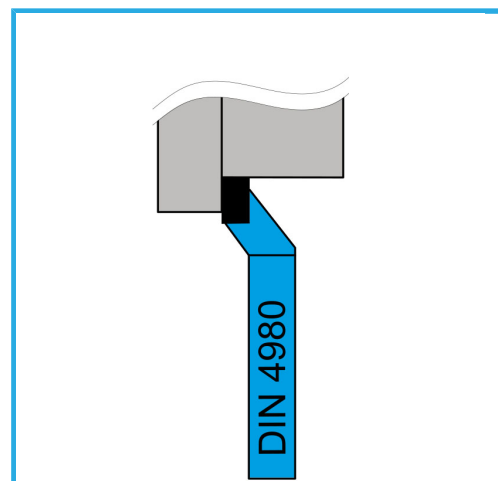

ISO 6

€6,30

L	90 mm
b	10 mm
h	10 mm
Peso lordo	0,07 kg
Codice EAN	8012667007423

HM  
P25

4980