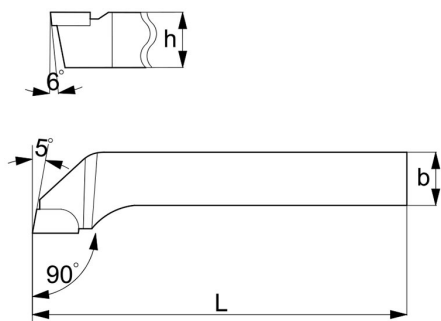

ISO 6

€6,30

L	90 mm
b	10 mm
h	10 mm
Peso lordo	0,07 kg
Codice EAN	8012667007423

HM  
P25

4980