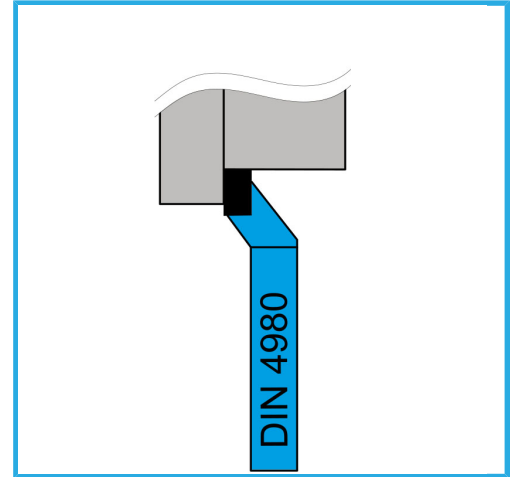

ISO 6

L	100 mm
b	12 mm
h	12 mm
Gross weight	0,11 kg
EAN Code	8012667007430

HM  
P25

4980