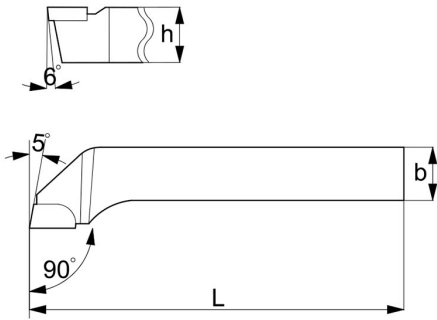

ISO 6

L	100 mm
b	12 mm
h	12 mm
Gross weight	0,11 kg
EAN Code	8012667007430

HM  
P25

4980