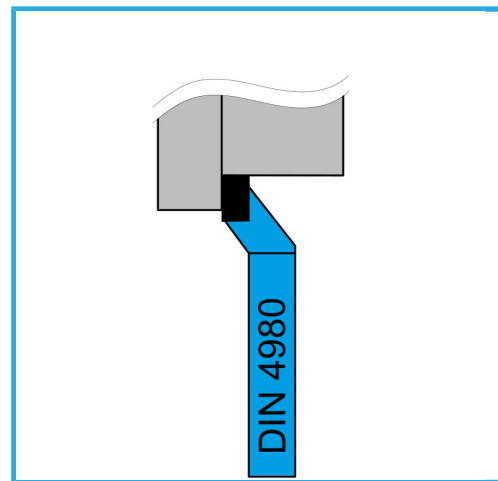

ISO 6

€8,30

L	110 mm
b	16 mm
h	16 mm
Peso lordo	0,21 kg
Codice EAN	8012667008703

HM
P25

4980