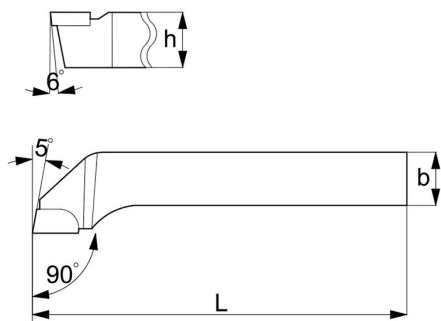

ISO 6

€8,30

L	110 mm
b	16 mm
h	16 mm
Peso lordo	0,21 kg
Codice EAN	8012667008703

HM
P25

4980